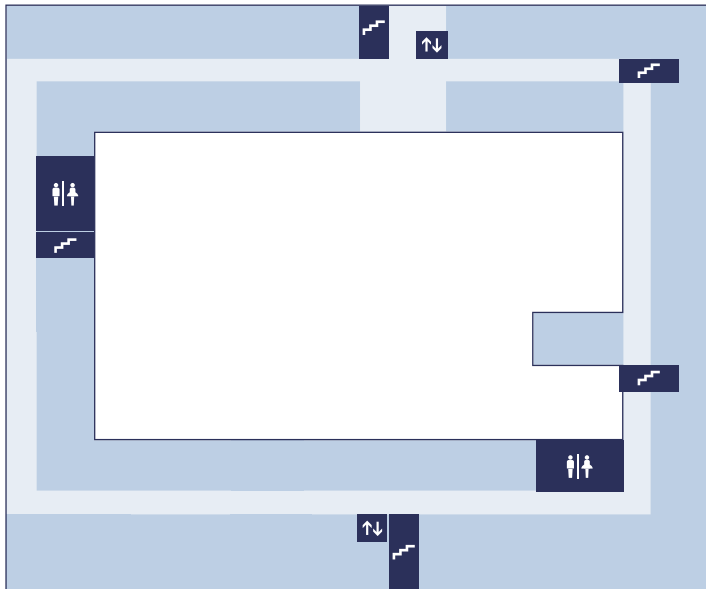

## B1F

Research Bldg No.2 1st Basement  
総合研究2号館地下1階

## 1F

Research Bldg No.2 1st floor  
総合研究2号館1階

- 1** Large Seminar Room 3  
大演習室 3
- 2** Locker Room, GSM  
経営管理ロッカースペース
- 3** International Accreditation and Communications Office  
国際認証・広報室
- 4** GSM-KU Administrative Office  
経営管理大学院掛 事務室
- 5** Lecture Room 1  
講義室 1
- 6** Ph.D. Student Study Room  
博士後期課程学生自習室
- 7** Seminar Room 3  
小演習室 3
- 8** Large Seminar Room 1  
大演習室 1
- 9** Case Study Seminar Room  
ケーススタディ演習室
- 10** Seminar Room 2  
小演習室 2
- 11** Large Seminar Room 2  
大演習室 2
- 12** Lecture Room 3  
講義室 3
- 13** Open Conference Space  
オープンコンファレンスルーム
- 14** Student Study Room 2  
学生自習室 2
- 15** Student Study Room 1  
学生自習室 1
- 16** Seminar Room 1  
小演習室 1
- 17** Group Work Room  
グループワーク室
- 18** Lecture Room 2  
講義室 2

## 2F

Research Bldg No.2 2nd floor  
総合研究2号館2階