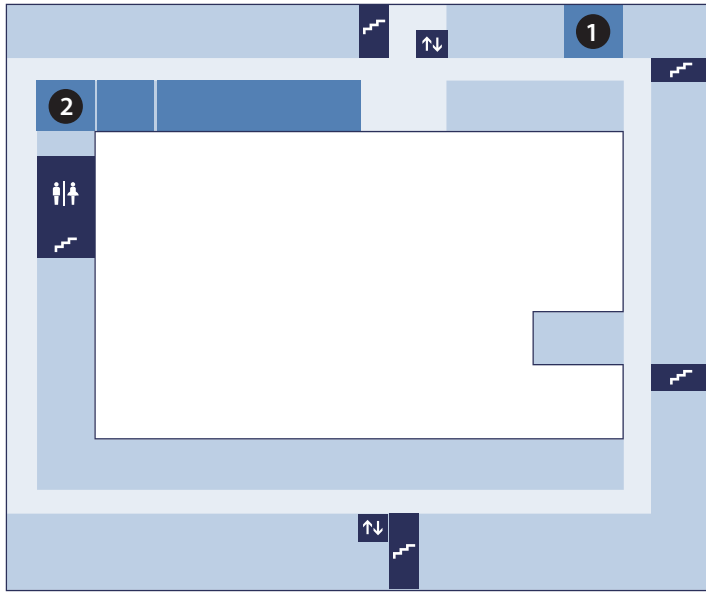

## B1F

Research Bldg No.2 1st Basement  
総合研究2号館地下1階

## 1F

Research Bldg No.2 1st floor  
総合研究2号館1階

- 1** Large Seminar Room 3  
大演習室 3
- 2** Locker Room, GSM  
経営管理ロッカースペース
- 3** International Accreditation and Communications Office  
国際認証・広報室
- 4** GSM-KU Administrative Office  
経営管理大学院掛 事務室
- 5** Lecture Room 1  
講義室 1
- 6** Ph.D. Student Study Room  
博士後期課程学生自習室
- 7** Seminar Room 3  
小演習室 3
- 8** Large Seminar Room 1  
大演習室 1
- 9** Case Study Seminar Room  
ケーススタディ演習室
- 10** Seminar Room 2  
小演習室 2
- 11** Large Seminar Room 2  
大演習室 2
- 12** Lecture Room 3  
講義室 3
- 13** Open Conference Space  
オープンコンファレンスルーム
- 14** Student Study Room 2  
学生自習室 2
- 15** Student Study Room 1  
学生自習室 1
- 16** Seminar Room 1  
小演習室 1
- 17** Group Work Room  
グループワーク室
- 18** Lecture Room 2  
講義室 2

## 2F

Research Bldg No.2 2nd floor  
総合研究2号館2階