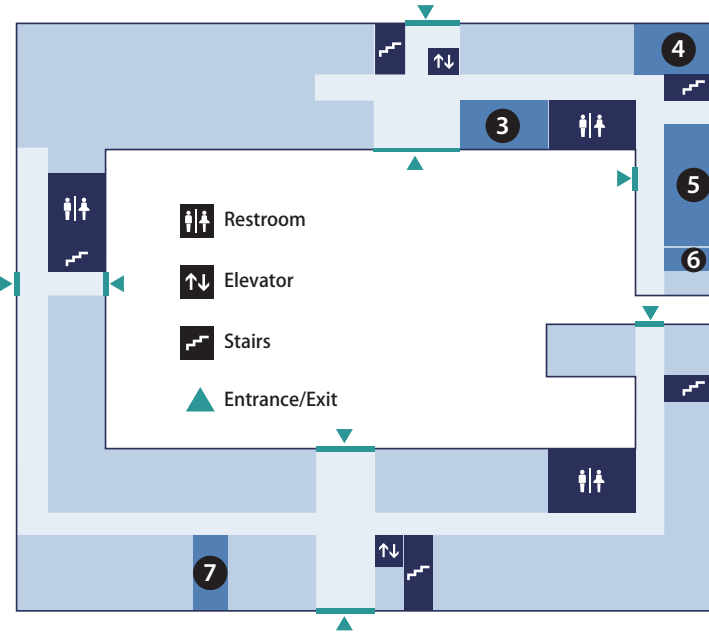

## B1F

Research Bldg No.2 1st Basement  
総合研究2号館地下1階

## 1F

Research Bldg No.2 1st floor  
総合研究2号館1階

- 1** Large Seminar Room 3  
大演習室 3
- 2** Locker Room, GSM  
経営管理ロッカースペース
- 3** International Accreditation and Communications Office  
国際認証・広報室
- 4** GSM-KU Administrative Office  
経営管理大学院掛 事務室
- 5** Lecture Room 1  
講義室 1
- 6** Ph.D. Student Study Room  
博士後期課程学生自習室
- 7** Seminar Room 3  
小演習室 3
- 8** Large Seminar Room 1  
大演習室 1
- 9** Case Study Seminar Room  
ケーススタディ演習室
- 10** Seminar Room 2  
小演習室 2
- 11** Large Seminar Room 2  
大演習室 2
- 12** Lecture Room 3  
講義室 3
- 13** Open Conference Space  
オープンコンファレンスルーム
- 14** Student Study Room 2  
学生自習室 2
- 15** Student Study Room 1  
学生自習室 1
- 16** Seminar Room 1  
小演習室 1
- 17** Group Work Room  
グループワーク室
- 18** Lecture Room 2  
講義室 2

## 2F

Research Bldg No.2 2nd floor  
総合研究2号館2階